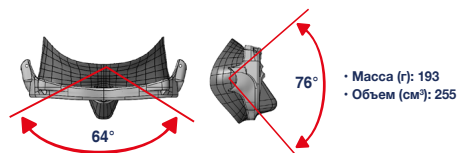

Особенности

- Безрамная конструкция (с применением технологии MicroMask);
- Особая запатентованная технология Evoxhex на обтюраторе – определенные участки структурированы в виде сот. Они отвечают за контроль деформации и помогают минимизировать воздействие маски на лицо, делая ее прилегание более комфортным;
- Регулируемые одним прикосновением пряжки. Натяжение ремешка легко и удобно регулировать даже в толстых перчатках;
- Технология улучшенного прилегания Advanced Fit. Плотное и комфортное прилегание достигается использованием силикона разной плотности в разных областях обтюратора;
- 3D-сферический ремешок плотно обхватывает затылок и надежно удерживает маску на месте;
- Защитный кейс в комплекте.