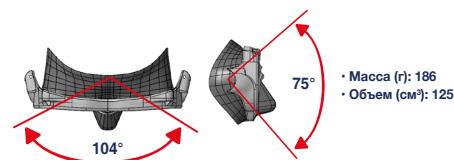

Однолинзовая маска, изготовленная по технологии Micromask с учетом особенностей анатомии женского лица.

Особенности

- Малый объем подмасочного пространства;
- Увеличенное поле зрения;
- Технология улучшенного прилегания Advanced Fit. Плотное и комфортное прилегание достигается использованием силикона разной плотности в разных областях обтюлятора. Технология, сводящая к минимуму морщины, оставшиеся на вашем лице следы, остающиеся после погружения;
- Малый вес;
- Новая система пряжек для защиты от запутывания волос.