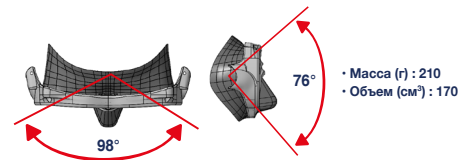

НОВЫЙ ЦВЕТ

Teknika

Made in Italy

- MS167111 ТЕКНИКА (ЧЕРНЫЙ СИЛИКОН) BLACK
- MS1674040 ТЕКНИКА (СИНИЙ СИЛИКОН) BLUE
- MS1670909 ТЕКНИКА (БЕЛЫЙ СИЛИКОН) WHITE
- MS1674040 ТЕКНИКА (БЕЛЫЙ СИЛИКОН) RETROL

Двухлинзовая маска технического дизайна. Вытянутые линзы обеспечивают великолепный угол обзора.

Особенности

- Рамка изготовлена из удароабсорбирующего технополимера;
- Фиксирующие винты из нержавеющей стали AISI 304;
- Компактно складывается для размещения в кармане компенсатора;
- Карданные пряжки, регулирующие одним нажатием;
- Широкий комфортный ремешок;
- Высококачественный мягкий силикон для комфортного прилегания.

Ultra Clear