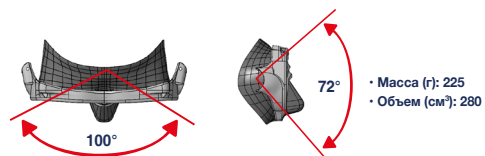

НОВЫЙ ЦВЕТ

Reveal X1

MS192112	REVEAL X1 (ПРОЗРАЧНЫЙ СИЛИКОН), LIME
MS192119	REVEAL X1 (ЧЕРНЫЙ СИЛИКОН), WHITE PINK
MS192115	REVEAL X1 (ЧЕРНЫЙ СИЛИКОН), BLACK
MS1920106	REVEAL X1 (ЧЕРНЫЙ СИЛИКОН), RED
MS1924009	REVEAL X1 (СИНИЙ СИЛИКОН), WHITE
MS1920609LC	REVEAL X1 (БЕЖЕВЫЙ СИЛИКОН), WHITE
MS1929809LC	REVEAL X1 (ГОЛУБОЙ СИЛИКОН), WHITE/LIME

Новая серия масок, выполненных по технологии GASS (Global Advanced Silicone Skirt). Маски Reveal изготовлены из особо мягкого и ультрапрочного силикона, который не содержит неорганических примесей (SiO₂). Очень хорошо прилегает к лицу. Подходит для всех типов лиц.

Особенности

- Лучший японский силикон;
- 3D-сферический ремешок плотно обхватывает затылок и надежно удерживает маску на месте;
- Технология улучшенного прилегания Advanced Fit. Плотное и комфортное прилегание достигается использованием силикона разной плотности в разных областях обтюратора;
- Малый вес. Маска Reveal X1 является самой легкой среди всех однолинзовых рамочных масок на рынке.